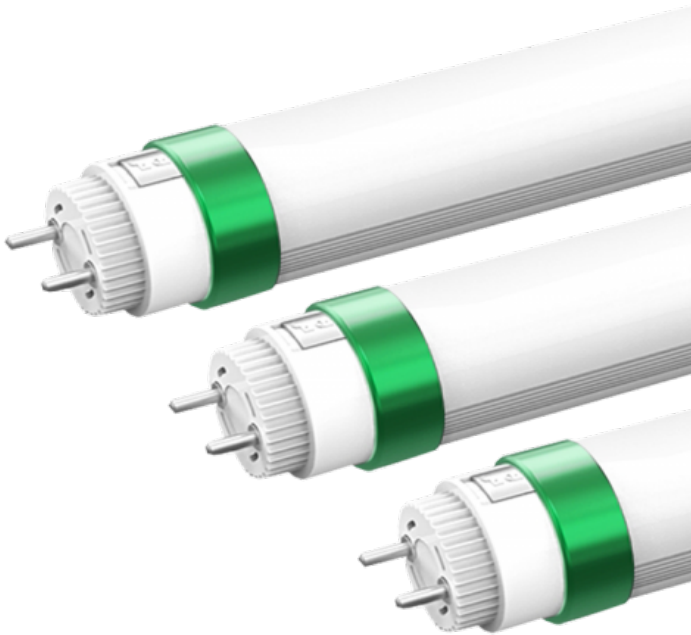

PROF LED TL-BUIS 90CM 13W 160LM/W

PROF LED TL-BUIS 90CM 13W 160LM/W

€ 12,54

PROF LED TL-BUIS 90CM 13W 160LM/W

Lichtkleur

Dit product is leverbaar met de volgende lichtkleuren:

3000K, Geschikt voor: algemene ruimtes, ontvangruimtes, balies, kledkamers of basisscholen

IP-Waarde

Dit product heeft een IP-waarde van 22, dit betekent dat dit product aanraakbestendig en drupdicht is. Hierdoor is dit product geschikt voor iedere droge ruimte met een minimale hoeveelheid vocht.

Dimmen

Dit product is niet dimbaar. Dit betekent dat u dit product op geen enkele manier kunt dimmen.

UGR-Waarde

De UGR geeft aan wat de verblinding onder een bepaalde hoek is. Voor de UGR waarde geldt dat hoe lager hoe minder het product verblindt. Dit product heeft een UGR waarde van

CRI

Dit product heeft een CRI waarde van 80Ra, dit betekent dat de kleurweergave van het licht goed is.

Aantal per doos: 25 stuks

Specificaties:

- Bestelnr.: LVV-PRT8P090
- **Wattage: 13 Watt**
- **Energie Label: A++**
- Aansluit voltage: 90-265V (AC)
- Hertz: 50-60Hz
- LED driver: Intern
- Aansluiting: G13 fitting
- Dimbaar: NEE
- Lumen efficiëntie: \pm 160 Lumen / watt
- Kleur licht:
 - 3000K
 - 4000K