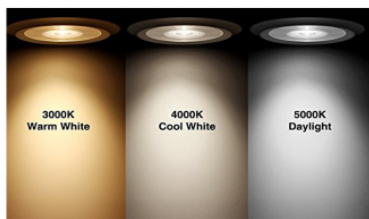

# LED-Downlight 3 color Ø117 14W

Zaagmaat: Ø117-127 mm

Buitenmaat: Ø143 mm

Inbouwhoogte: 61 mm

LED-Downlight 3 color Ø117 14W

€ 18,00

## Led Downlight 3 color 14Watt

Deze 3 kleuren downlighter is door middel van een schakelaar aan de achterzijde van de downlighter in te stellen in de gewenste kleur.

Dit zijn de kleuren: 3000K-4000K-6000K.

### Specificatie:

- Wattage: 14 Watt
- Voltage: 220-240V AC
- Hertz: 50/60 Hz
- Zaagmaat (mm): Ø 117mm-Ø 127mm
- Afmetingen: Ø 130mm x H61mm
- Lichtstroom:
  - 3000K-1372lm
  - 4000K-1400lm
  - 6000K-1540lm
- Dimbaar: Nee
- Stralingshoek: 89°
- CRI: >80Ra
- Power Factor: >0.95
- IP waarde: IP20
- Levensduur: 50.000 uur
- Materiaal: Aluminium kleur wit
- Keurmerken: CE, RoHS en TÜV
- Garantie: 5 jaar