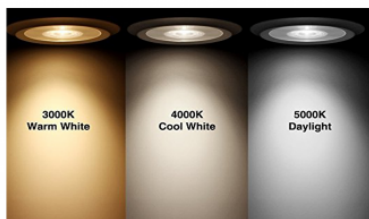

Led Downlight 3 color Ø90 10W

Zaagmaat: Ø117-127 mm

Buitenmaat: Ø143 mm

Inbouwhoogte: 61 mm

Led Downlight 3 color Ø90 10W

€ 16,50

Led Downlight 3 color 10Watt

Deze 3 kleuren downlighter is door middel van een schakelaar aan de achterzijde van de downlighter in te stellen in de gewenste kleur.

Dit zijn de kleuren: 3000K-4000K-6000K.

Inclusief externe led driver en voorzien van 1,5 meter snoer en eurostekker.

Verdiepte lens voor minder verblinding.

Specificatie:

- Wattage: 10 Watt
- Voltage: 220-240V AC
- Hertz: 50/60 Hz
- Zaagmaat (mm): Ø 92mm
- Afmetingen: Ø 100mm x H57mm
- Lichtstroom:
 - 3000K-980lm
 - 4000K-1000lm
 - 6000K-1100lm
- Dimbaar: Nee
- Stralingshoek: 89°
- CRI: >80Ra
- Power Factor: >0.95
- IP waarde: IP20
- Levensduur: 50.000 uur
- Keurmerken: CE, RoHS en TÜV
- Garantie: 5 jaar